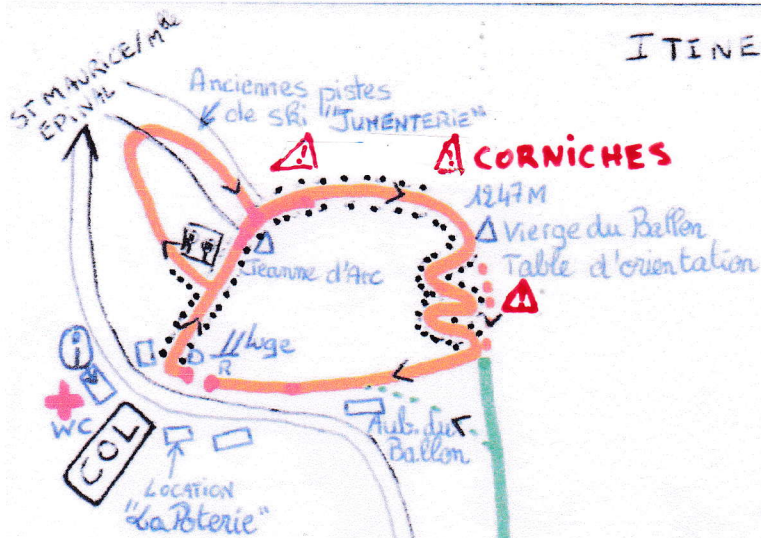

ITINERAIRES RAQUETTES

SECOURS = 18
LOCATION = 03184123133/16

+ Poste de Secours

- Tour du Sommet (tps d' = 1H à 1H30)
- Col ↔ la Gentiane (tps = 1H30)
- Tour du Wissgrut (tps = 1H)